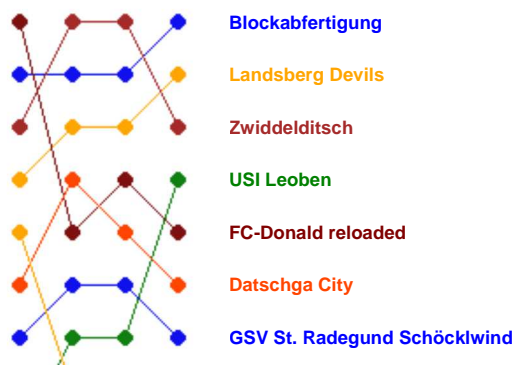

Steirischer Volleyballverband

[Mannschaften](#)
[Bewerbe](#)
[Anmelden](#)
[Tabelle](#) | [Termine](#) | [Ergebnisse](#) | [Scorerliste](#)

2012/2013: B-Bewerb Mixed: Gruppe B

Ligen

Runde: 1 2 3 4 Alle

Mannschaft	S/N		Sätze		Punkte		P	
	Sp.		+	-	+	-		
1 Blockabfertigung	8	7	1	23	7	697	538	21
2 Zwiddelditsch	8	7	1	22	10	741	645	19
3 Landsberg Devils	8	6	2	21	12	740	664	17
4 FC-Donald reloaded	8	4	4	17	15	705	673	14
5 GSV St. Radegund Schöcklwind	8	4	4	15	15	647	672	12
6 USI Leoben	8	4	4	13	15	603	624	11
7 Datschga City	8	3	5	14	17	668	703	10
8 ACC Dragons Two	8	1	7	7	22	594	689	3
9 SV Hornets Lannach 1	8	0	8	5	24	521	708	1

Heimtabelle

Mannschaft	S/N		Sätze		Punkte		P	
	Sp.		+	-	+	-		
1 Blockabfertigung	4	3	1	11	3	332	255	10
2 Landsberg Devils	4	3	1	11	5	361	299	10
3 Zwiddelditsch	4	3	1	10	6	377	316	9
4 USI Leoben	4	2	2	6	8	305	310	5
5 FC-Donald reloaded	4	1	3	6	9	306	323	4
6 Datschga City	4	1	3	7	9	347	354	4
7 GSV St. Radegund Schöcklwind	4	1	3	6	9	310	340	4
8 SV Hornets Lannach 1	4	0	4	4	12	305	384	1
9 ACC Dragons Two	4	0	4	3	12	331	361	0

Auswärtstabelle

Mannschaft	S/N		Sätze		Punkte		P	
	Sp.		+	-	+	-		
1 Blockabfertigung	4	4	0	12	4	365	283	11
2 Zwiddelditsch	4	4	0	12	4	364	329	10
3 FC-Donald reloaded	4	3	1	11	6	399	350	10
4 GSV St. Radegund Schöcklwind	4	3	1	9	6	337	332	8
5 Landsberg Devils	4	3	1	10	7	379	365	7
6 USI Leoben	4	2	2	7	7	298	314	6
7 Datschga City	4	2	2	7	8	321	349	6
8 ACC Dragons Two	4	1	3	4	10	263	328	3
9 SV Hornets Lannach 1	4	0	4	1	12	216	324	0